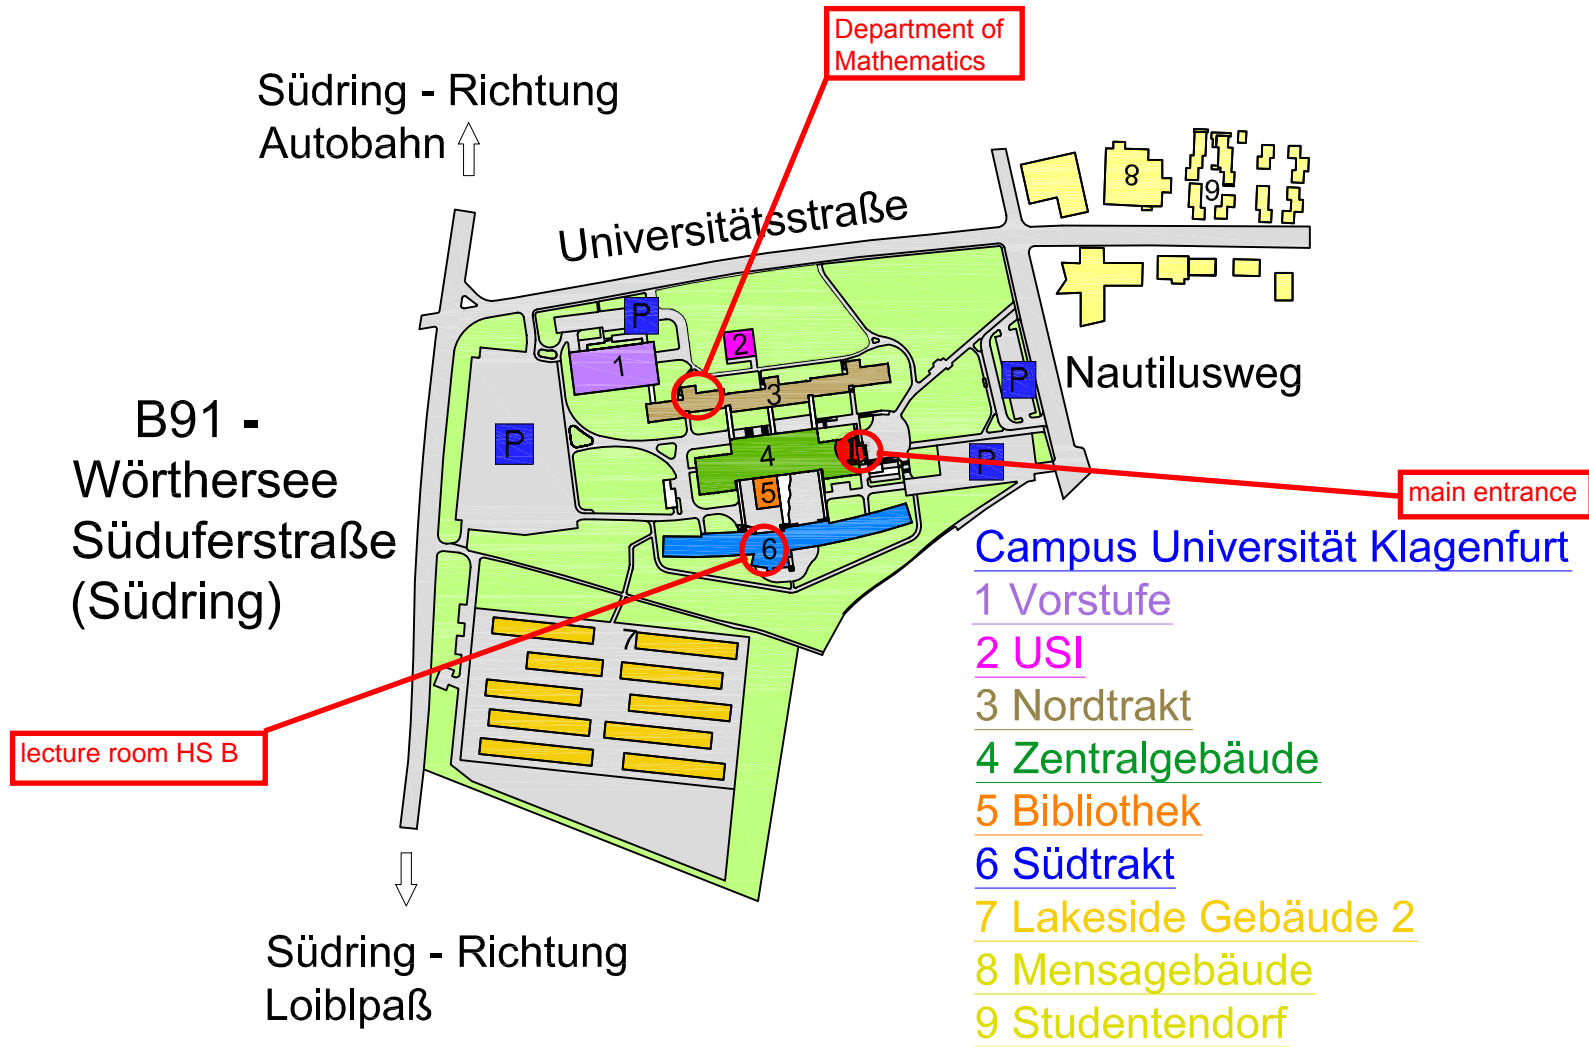

Campus - Lakeside Park - Studentendorf & Mensagebäude

- Campus Universität Klagenfurt**
- 1 Vorstufe
 - 2 USI
 - 3 Nordtrakt
 - 4 Zentralgebäude
 - 5 Bibliothek
 - 6 Südtrakt
 - 7 Lakeside Gebäude 2
 - 8 Mensagebäude
 - 9 Studentendorf